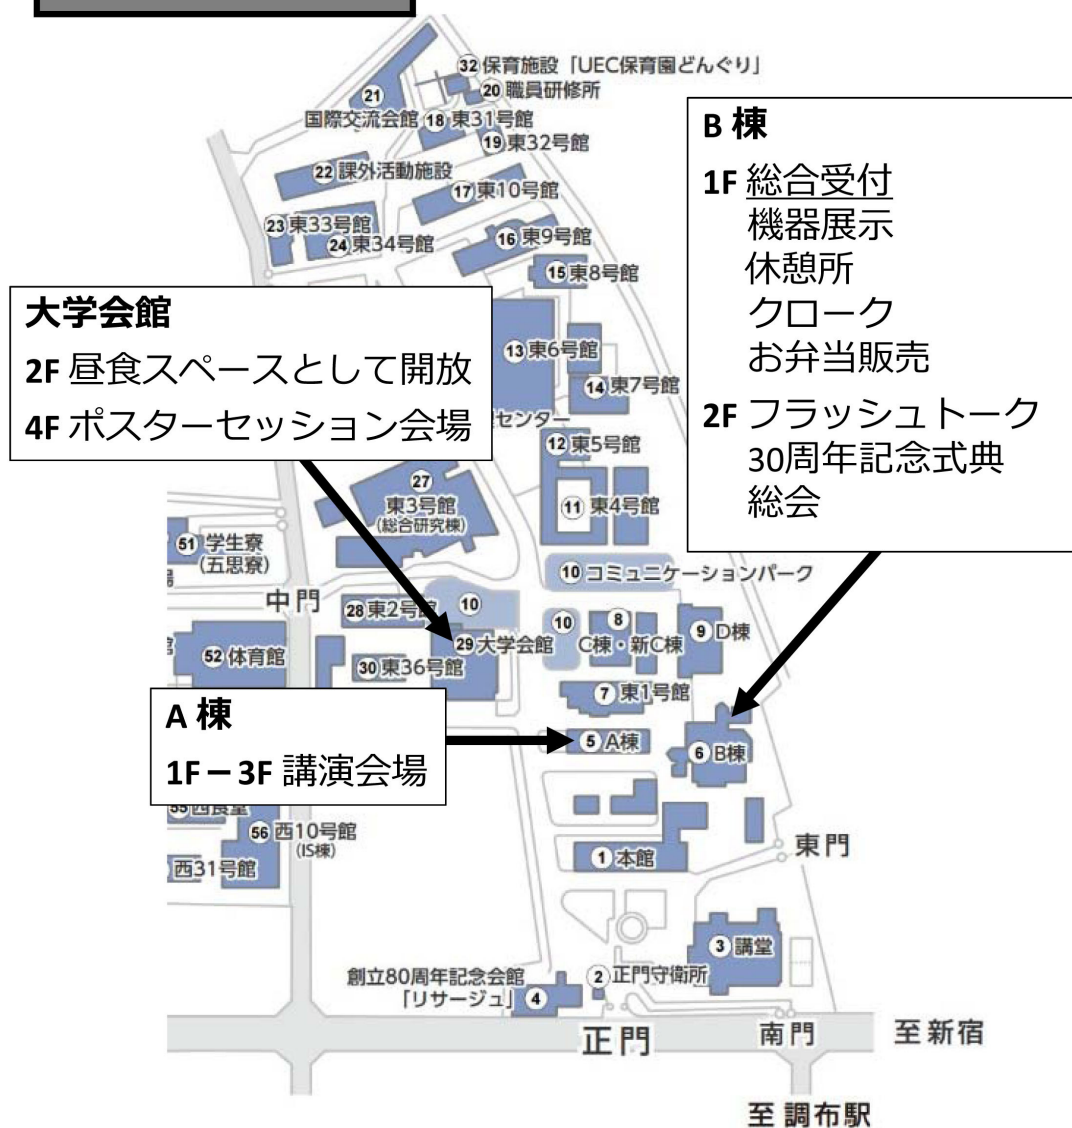

会場全体案内

シンポジウムは、東地区にて行われますので、正門か南門をご利用下さい

東地区

- B棟の1階が総合受付になっています
- 大学会館4階は、ポスターセッション会場です
- B棟の1階で昼食時間帯にお弁当販売をいたします
- 大学会館2階は、昼食時に昼食スペースとして利用できます